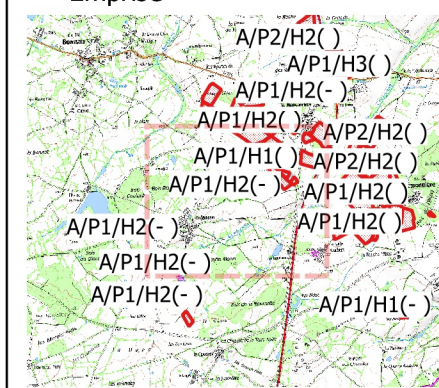

Carte risque érosif

Date : 18 / 7 / 2017 page : 3

GAEC LE
LIZON_T11820_17B144

Légende :

Zone_Erosif

- Modéré (191.20 ha)
- Modéré à fort (0 ha)
- fort (0 ha)

Emprise

0 50 100 m
1:10 000

Carte risque érosif

Date : 18 / 7 / 2017 page : 4

GAEC LE
LIZON_T11820_17B144

Légende :

Zone_Erosif

- Modéré (191.20 ha)
- Modéré à fort (0 ha)
- fort (0 ha)

Emprise

Carte risque érosif

Date : 18 / 7 / 2017 page : 5

GAEC LE
LIZON_T11820_17B144

Légende :

- Zone_Erosif
- Modéré (191.20 ha)
 - Modéré à fort (0 ha)
 - fort (0 ha)

Emprise

Carte risque érosif

Date : 18 / 7 / 2017 page : 6

GAEC LE
LIZON_T11820_17B144

Légende :

Zone_Erosif

- Modéré (191.20 ha)
- Modéré à fort (0 ha)
- fort (0 ha)

Emprise

0 50 100 m 1:10 000