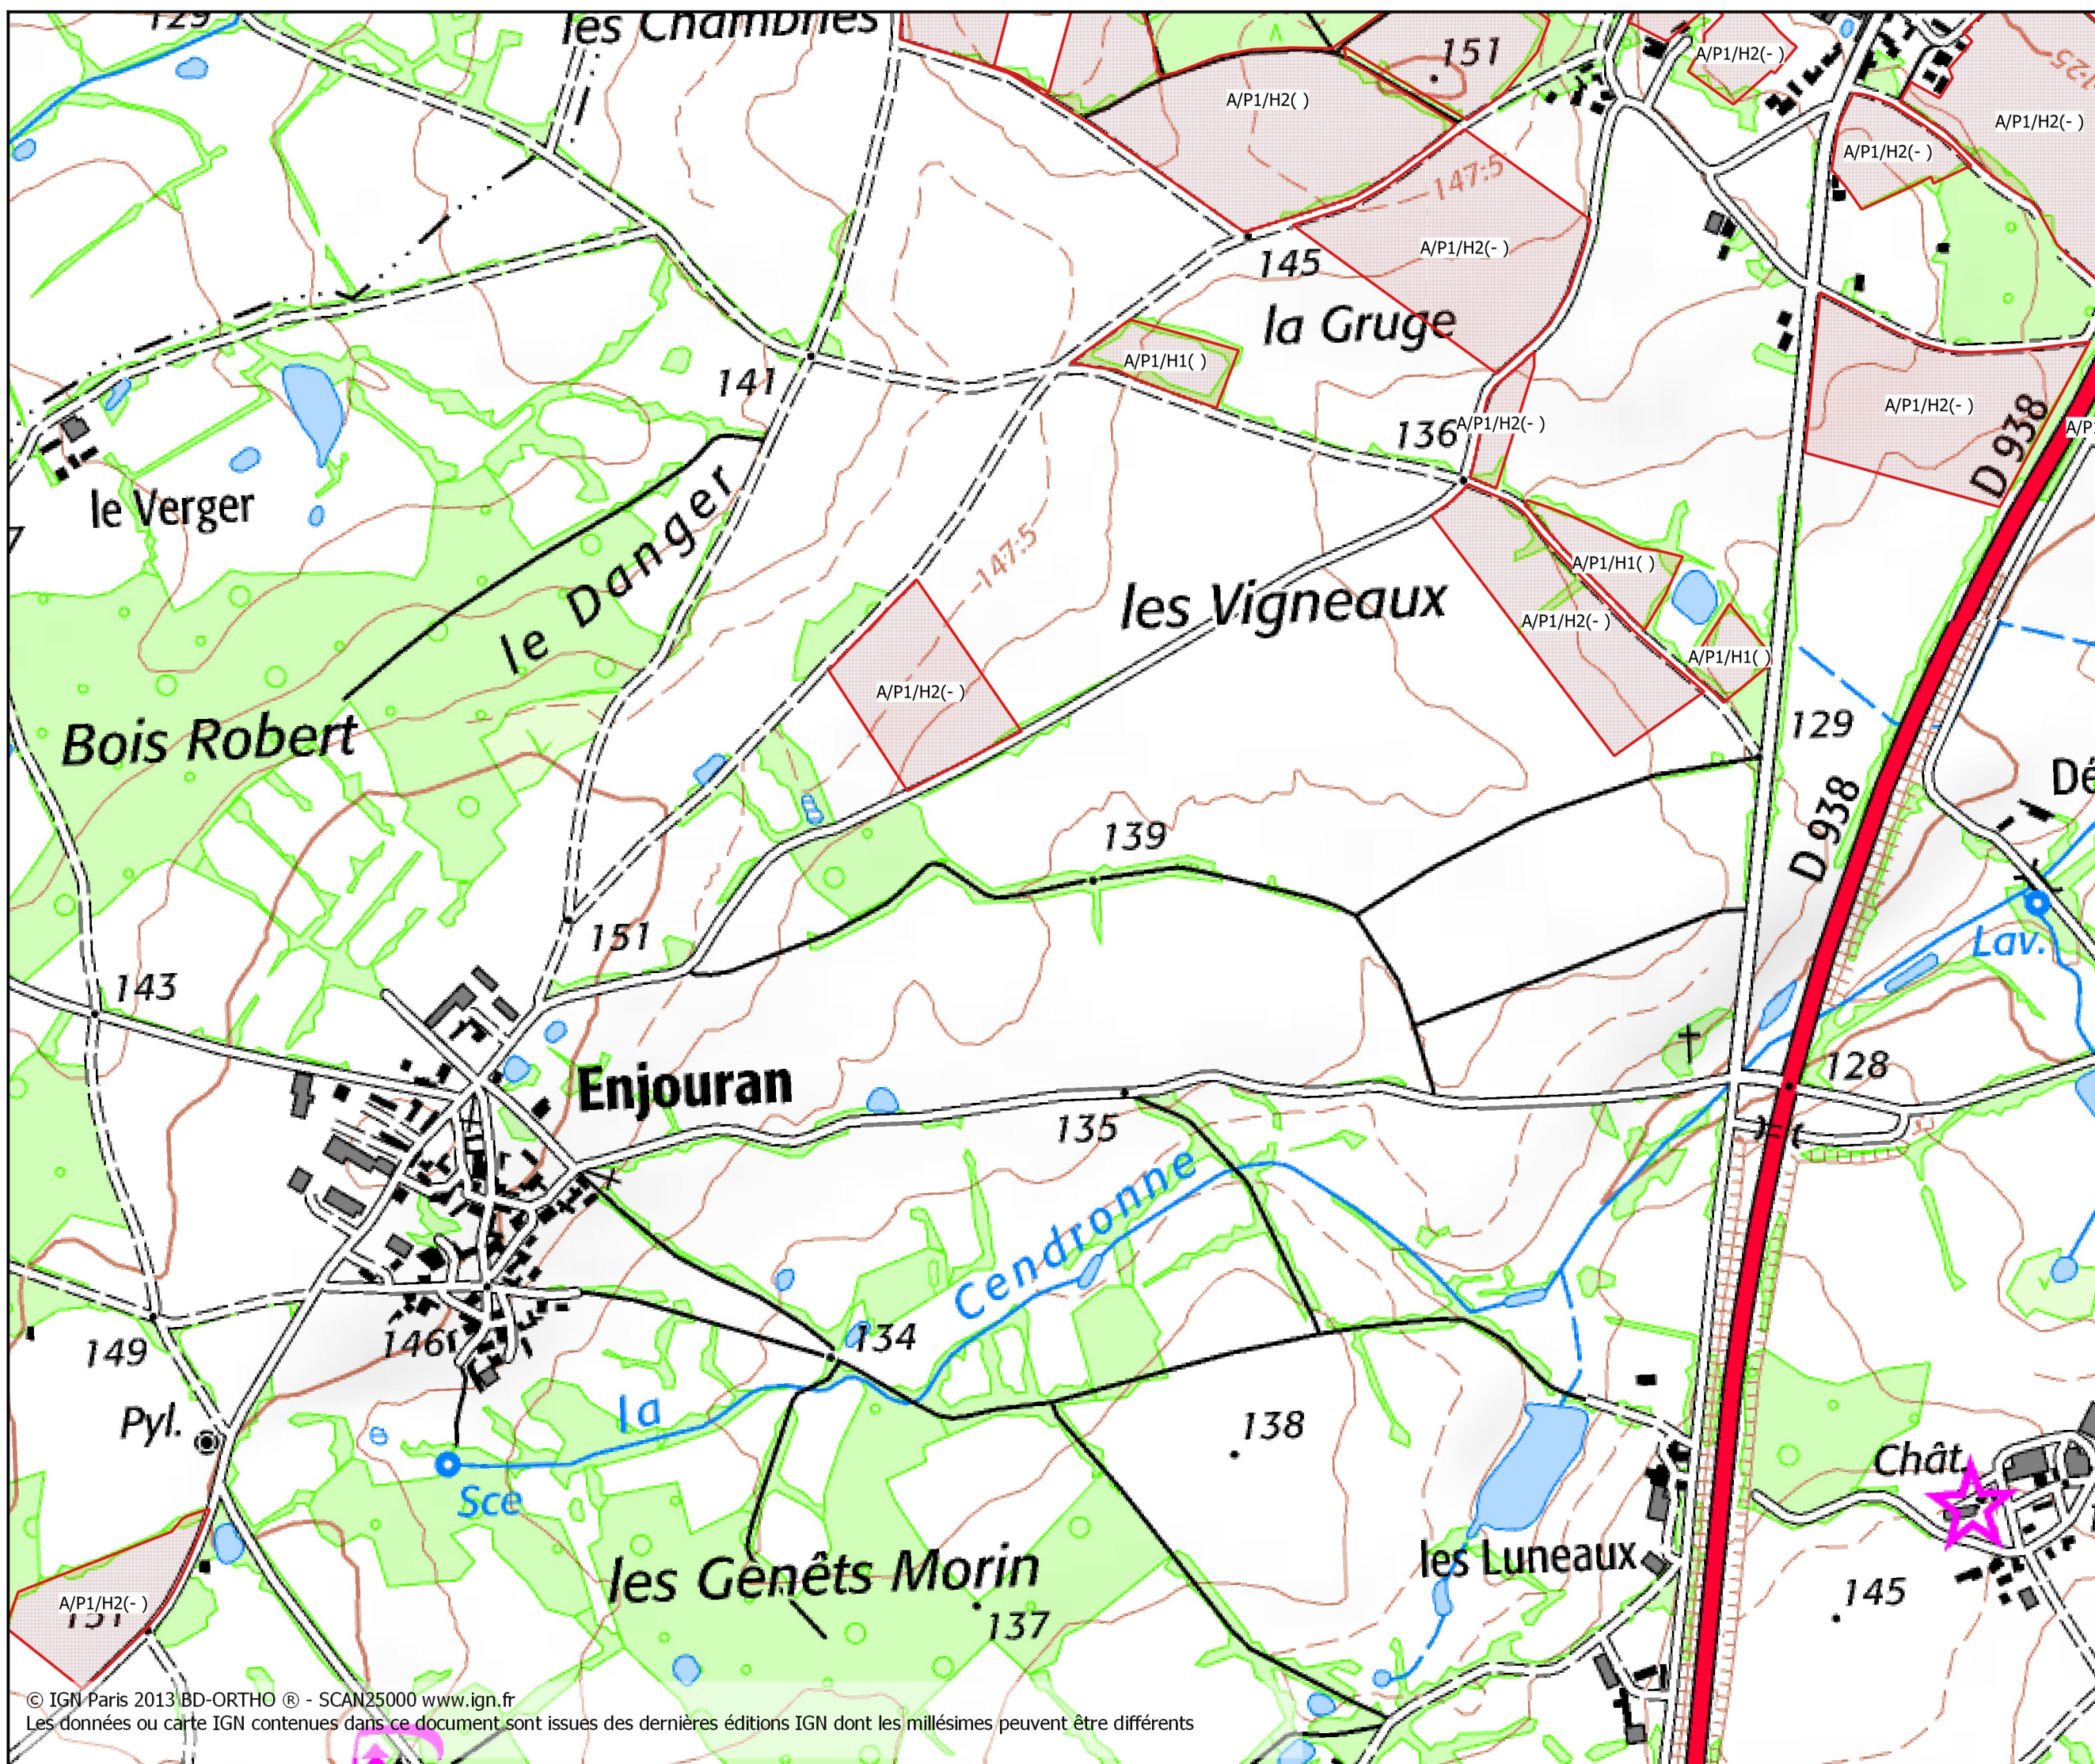

Carte risque érosif

Date : 18 / 7 / 2017 page : 3

GAEC LE
LIZON_T11820_17B144

Légende :

Zone_Erosif

- Modéré (191.20 ha)
- Modéré à fort (0 ha)
- fort (0 ha)

Emprise

0 50 100 m
1:10 000

Carte risque érosif

Date : 18 / 7 / 2017 page : 4

GAEC LE
LIZON_T11820_17B144

Légende :

Zone_Erosif

- Modéré (191.20 ha)
- Modéré à fort (0 ha)
- fort (0 ha)

Emprise

Carte risque érosif

Date : 18 / 7 / 2017 page : 5

GAEC LE
LIZON_T11820_17B144

Légende :

- Zone_Erosif
- Modéré (191.20 ha)
 - Modéré à fort (0 ha)
 - fort (0 ha)

Emprise

Carte risque érosif

Date : 18 / 7 / 2017 page : 6

GAEC LE
LIZON_T11820_17B144

Légende :

Zone_Erosif

- Modéré (191.20 ha)
- Modéré à fort (0 ha)
- fort (0 ha)

Emprise

0 50 100 m 1:10 000