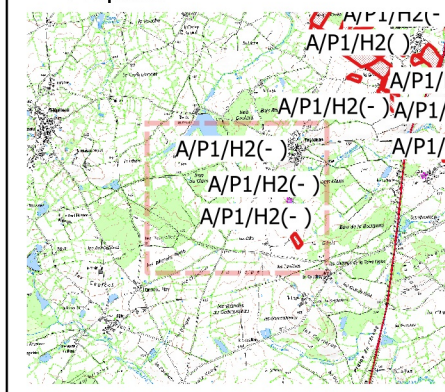

Carte risque érosif

Date : 18 / 7 / 2017 page : 3

GAEC LE
LIZON_T11820_17B144

Légende :

Zone_Erosif

- Modéré (191.20 ha)
- Modéré à fort (0 ha)
- fort (0 ha)

Emprise

0 50 100 m
1:10 000

Carte risque érosif

Date : 18 / 7 / 2017 page : 4

GAEC LE
LIZON_T11820_17B144

Légende :

Zone_Erosif

- Modéré (191.20 ha)
- Modéré à fort (0 ha)
- fort (0 ha)

Emprise

Carte risque érosif

Date : 18 / 7 / 2017 page : 5

GAEC LE
LIZON_T11820_17B144

Légende :

- Zone_Erosif
- Modéré (191.20 ha)
 - Modéré à fort (0 ha)
 - fort (0 ha)

Emprise

Carte risque érosif

Date : 18 / 7 / 2017 page : 6

GAEC LE
LIZON_T11820_17B144

Légende :

Zone_Erosif

- Modéré (191.20 ha)
- Modéré à fort (0 ha)
- fort (0 ha)

Emprise

0 50 100 m 1:10 000