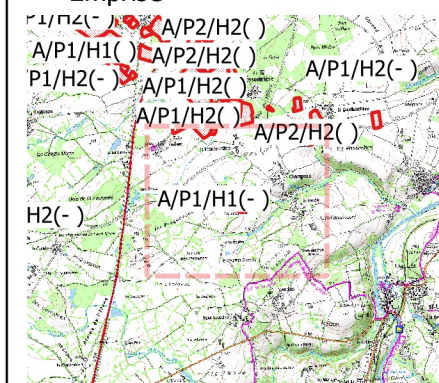

Carte risque érosif

Date : 18 / 7 / 2017 page : 3

GAEC LE
LIZON_T11820_17B144

Légende :

Zone_Erosif

- Modéré (191.20 ha)
- Modéré à fort (0 ha)
- fort (0 ha)

Emprise

0 50 100 m
1:10 000

Carte risque érosif

Date : 18 / 7 / 2017 page : 4

GAEC LE
LIZON_T11820_17B144

Légende :

Zone_Erosif

- Modéré (191.20 ha)
- Modéré à fort (0 ha)
- fort (0 ha)

Emprise

Carte risque érosif

Date : 18 / 7 / 2017 page : 5

GAEC LE
LIZON_T11820_17B144

Légende :

- Zone_Erosif
- Modéré (191.20 ha)
 - Modéré à fort (0 ha)
 - fort (0 ha)

Emprise

Carte risque érosif

Date : 18 / 7 / 2017 page : 6

GAEC LE
LIZON_T11820_17B144

Légende :

Zone_Erosif

- Modéré (191.20 ha)
- Modéré à fort (0 ha)
- fort (0 ha)

Emprise

0 50 100 m 1:10 000