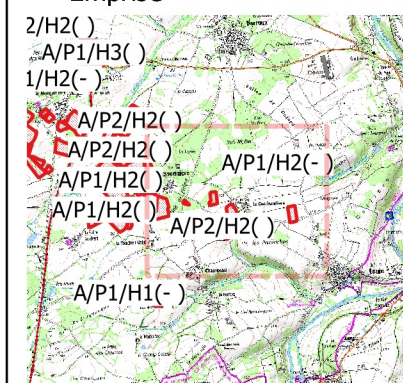

Carte risque érosif

Date : 18 / 7 / 2017 page : 3

GAEC LE
LIZON_T11820_17B144

Légende :

Zone_Erosif

- Modéré (191.20 ha)
- Modéré à fort (0 ha)
- fort (0 ha)

Emprise

0 50 100 m
1:10 000

Carte risque érosif

Date : 18 / 7 / 2017 page : 4

GAEC LE
LIZON_T11820_17B144

Légende :

Zone_Erosif

- Modéré (191.20 ha)
- Modéré à fort (0 ha)
- fort (0 ha)

Emprise

Carte risque érosif

Date : 18 / 7 / 2017 page : 5

GAEC LE
LIZON_T11820_17B144

Légende :

- Zone_Erosif
- Modéré (191.20 ha)
 - Modéré à fort (0 ha)
 - fort (0 ha)

Emprise

Carte risque érosif

Date : 18 / 7 / 2017 page : 6

GAEC LE
LIZON_T11820_17B144

Légende :

Zone_Erosif

- Modéré (191.20 ha)
- Modéré à fort (0 ha)
- fort (0 ha)

Emprise

0 50 100 m 1:10 000