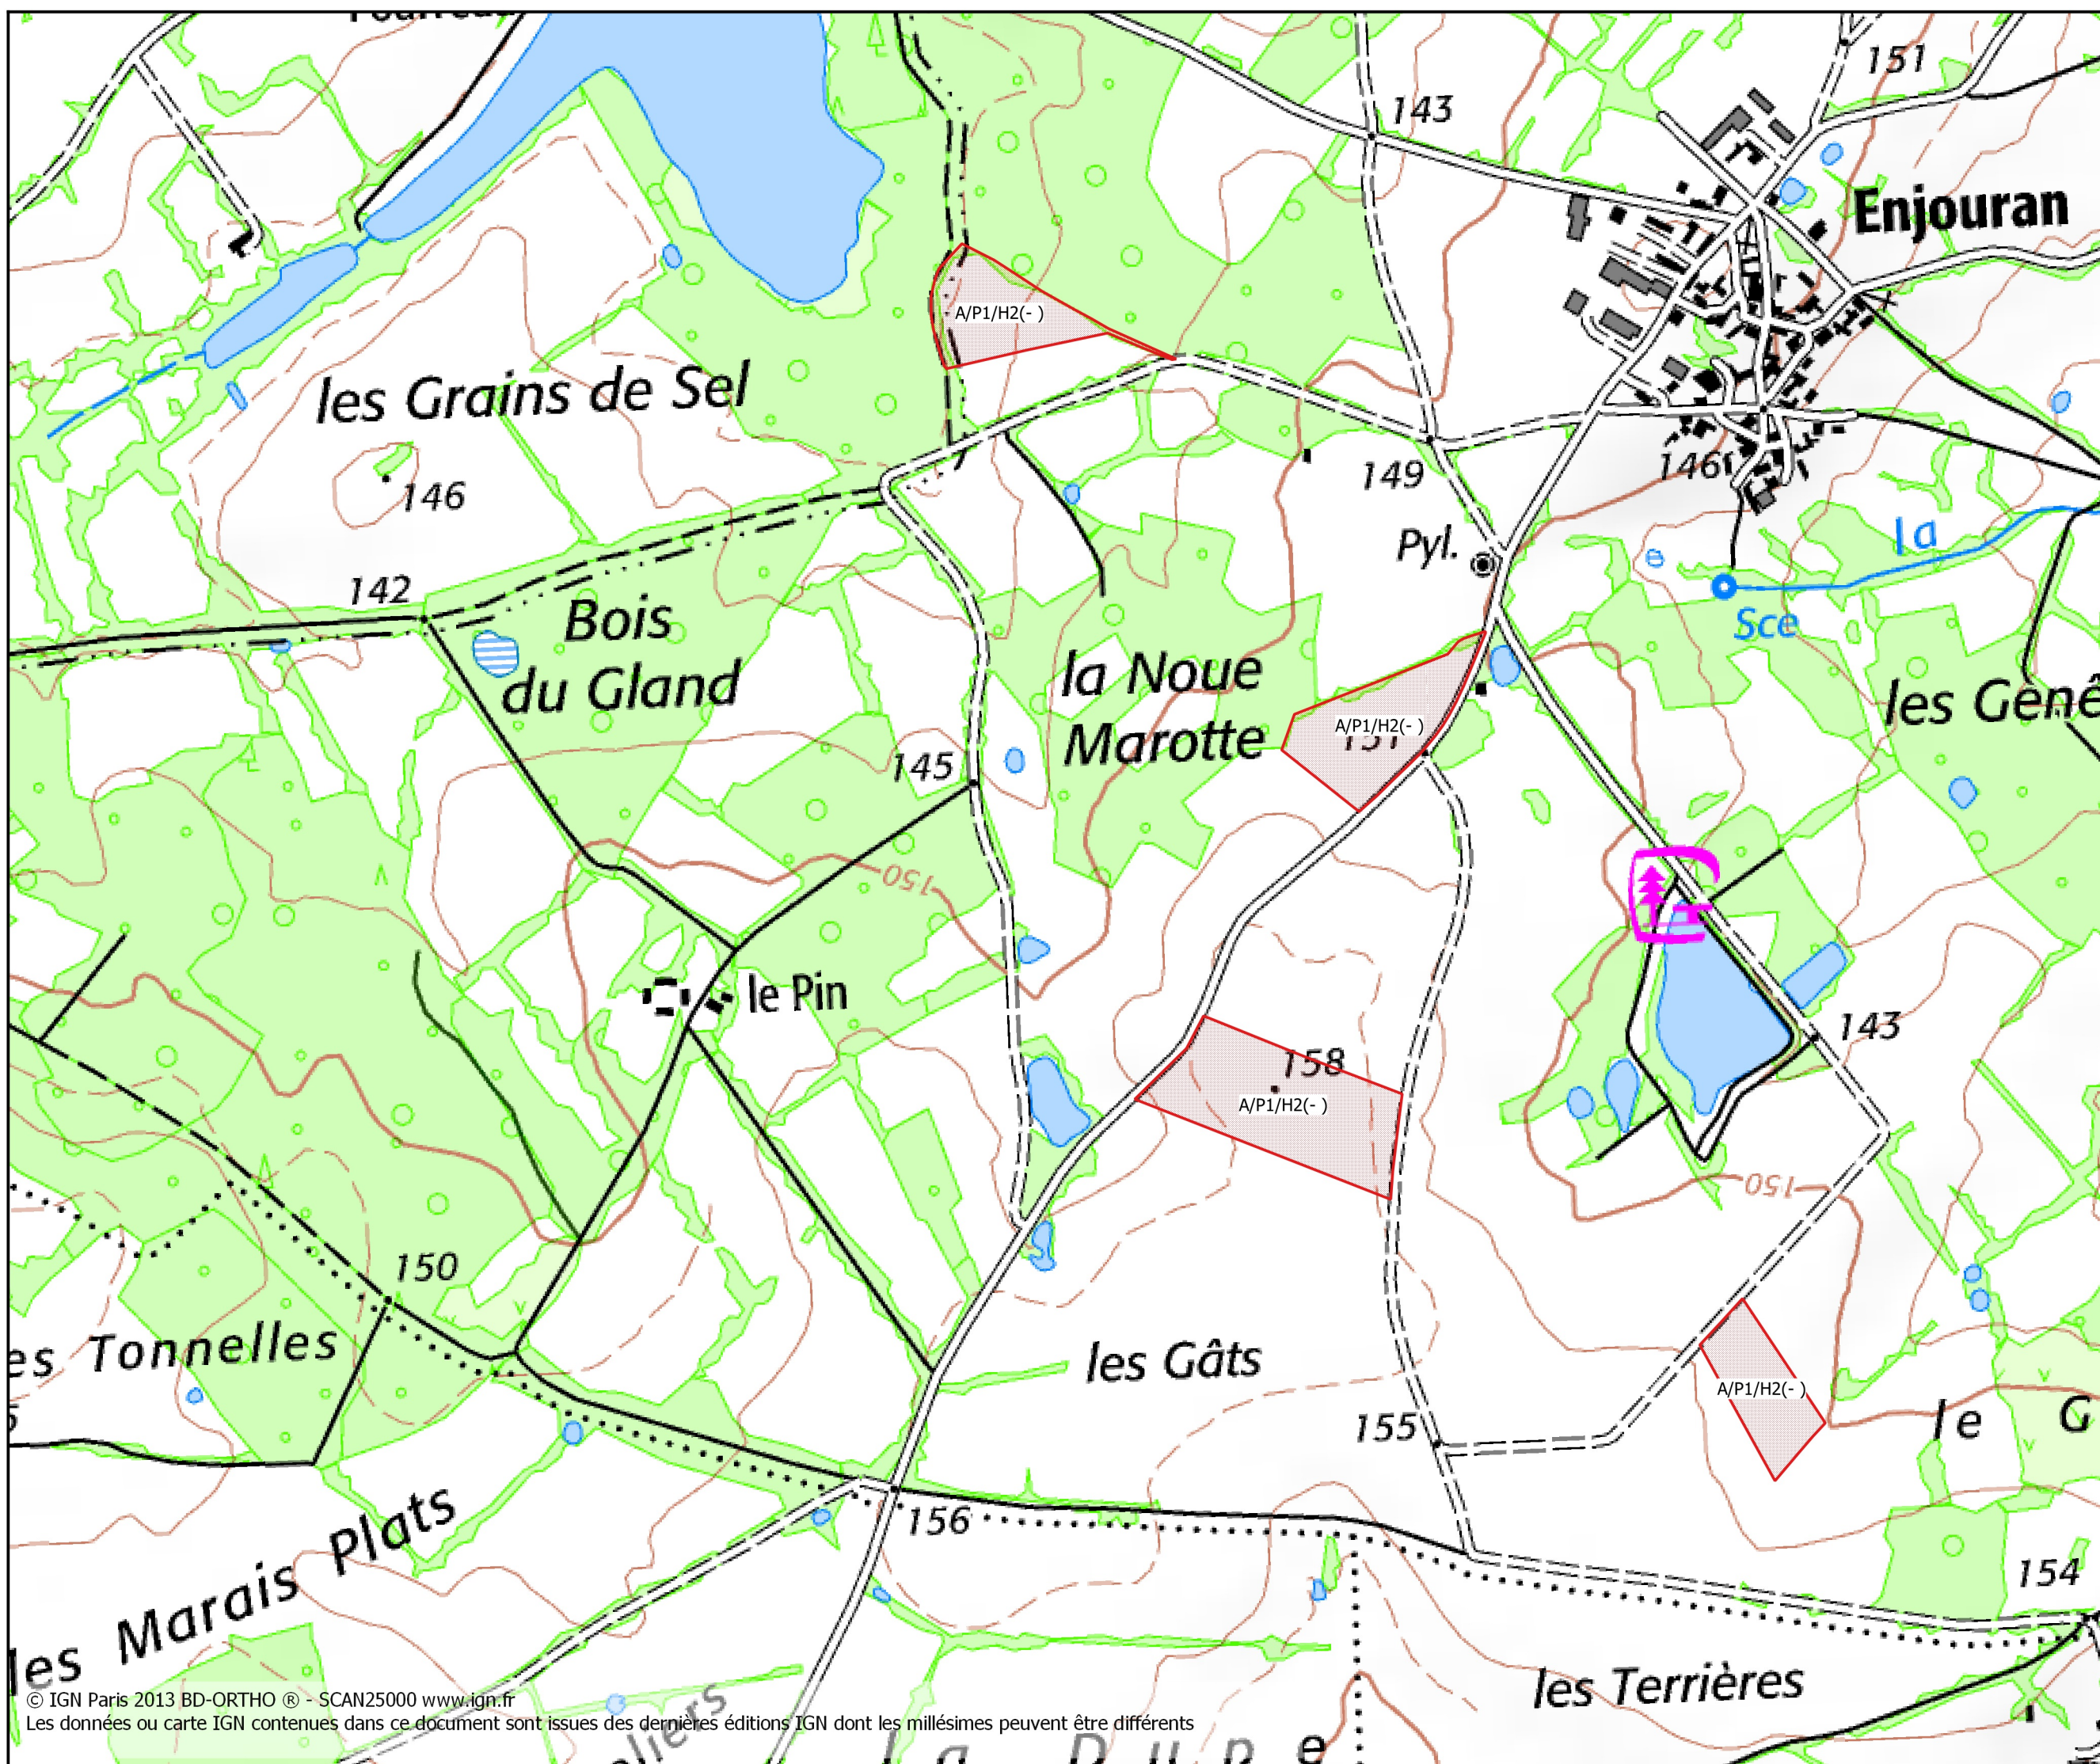

Carte risque érosif

Date : 18 / 7 / 2017 page : 3

GAEC LE
LIZON_T11820_17B144

Légende :

Zone_Erosif

- Modéré (191.20 ha)
- Modéré à fort (0 ha)
- fort (0 ha)

Emprise

0 50 100 m
1:10 000

Carte risque érosif

Date : 18 / 7 / 2017 page : 4

GAEC LE
LIZON_T11820_17B144

Légende :

Zone_Erosif

- Modéré (191.20 ha)
- Modéré à fort (0 ha)
- fort (0 ha)

Emprise

Carte risque érosif

Date : 18 / 7 / 2017 page : 5

GAEC LE
LIZON_T11820_17B144

Légende :

- Zone_Erosif
- Modéré (191.20 ha)
 - Modéré à fort (0 ha)
 - fort (0 ha)

Emprise

Carte risque érosif

Date : 18 / 7 / 2017 page : 6

GAEC LE
LIZON_T11820_17B144

Légende :

Zone_Erosif

- Modéré (191.20 ha)
- Modéré à fort (0 ha)
- fort (0 ha)

Emprise

0 50 100 m 1:10 000