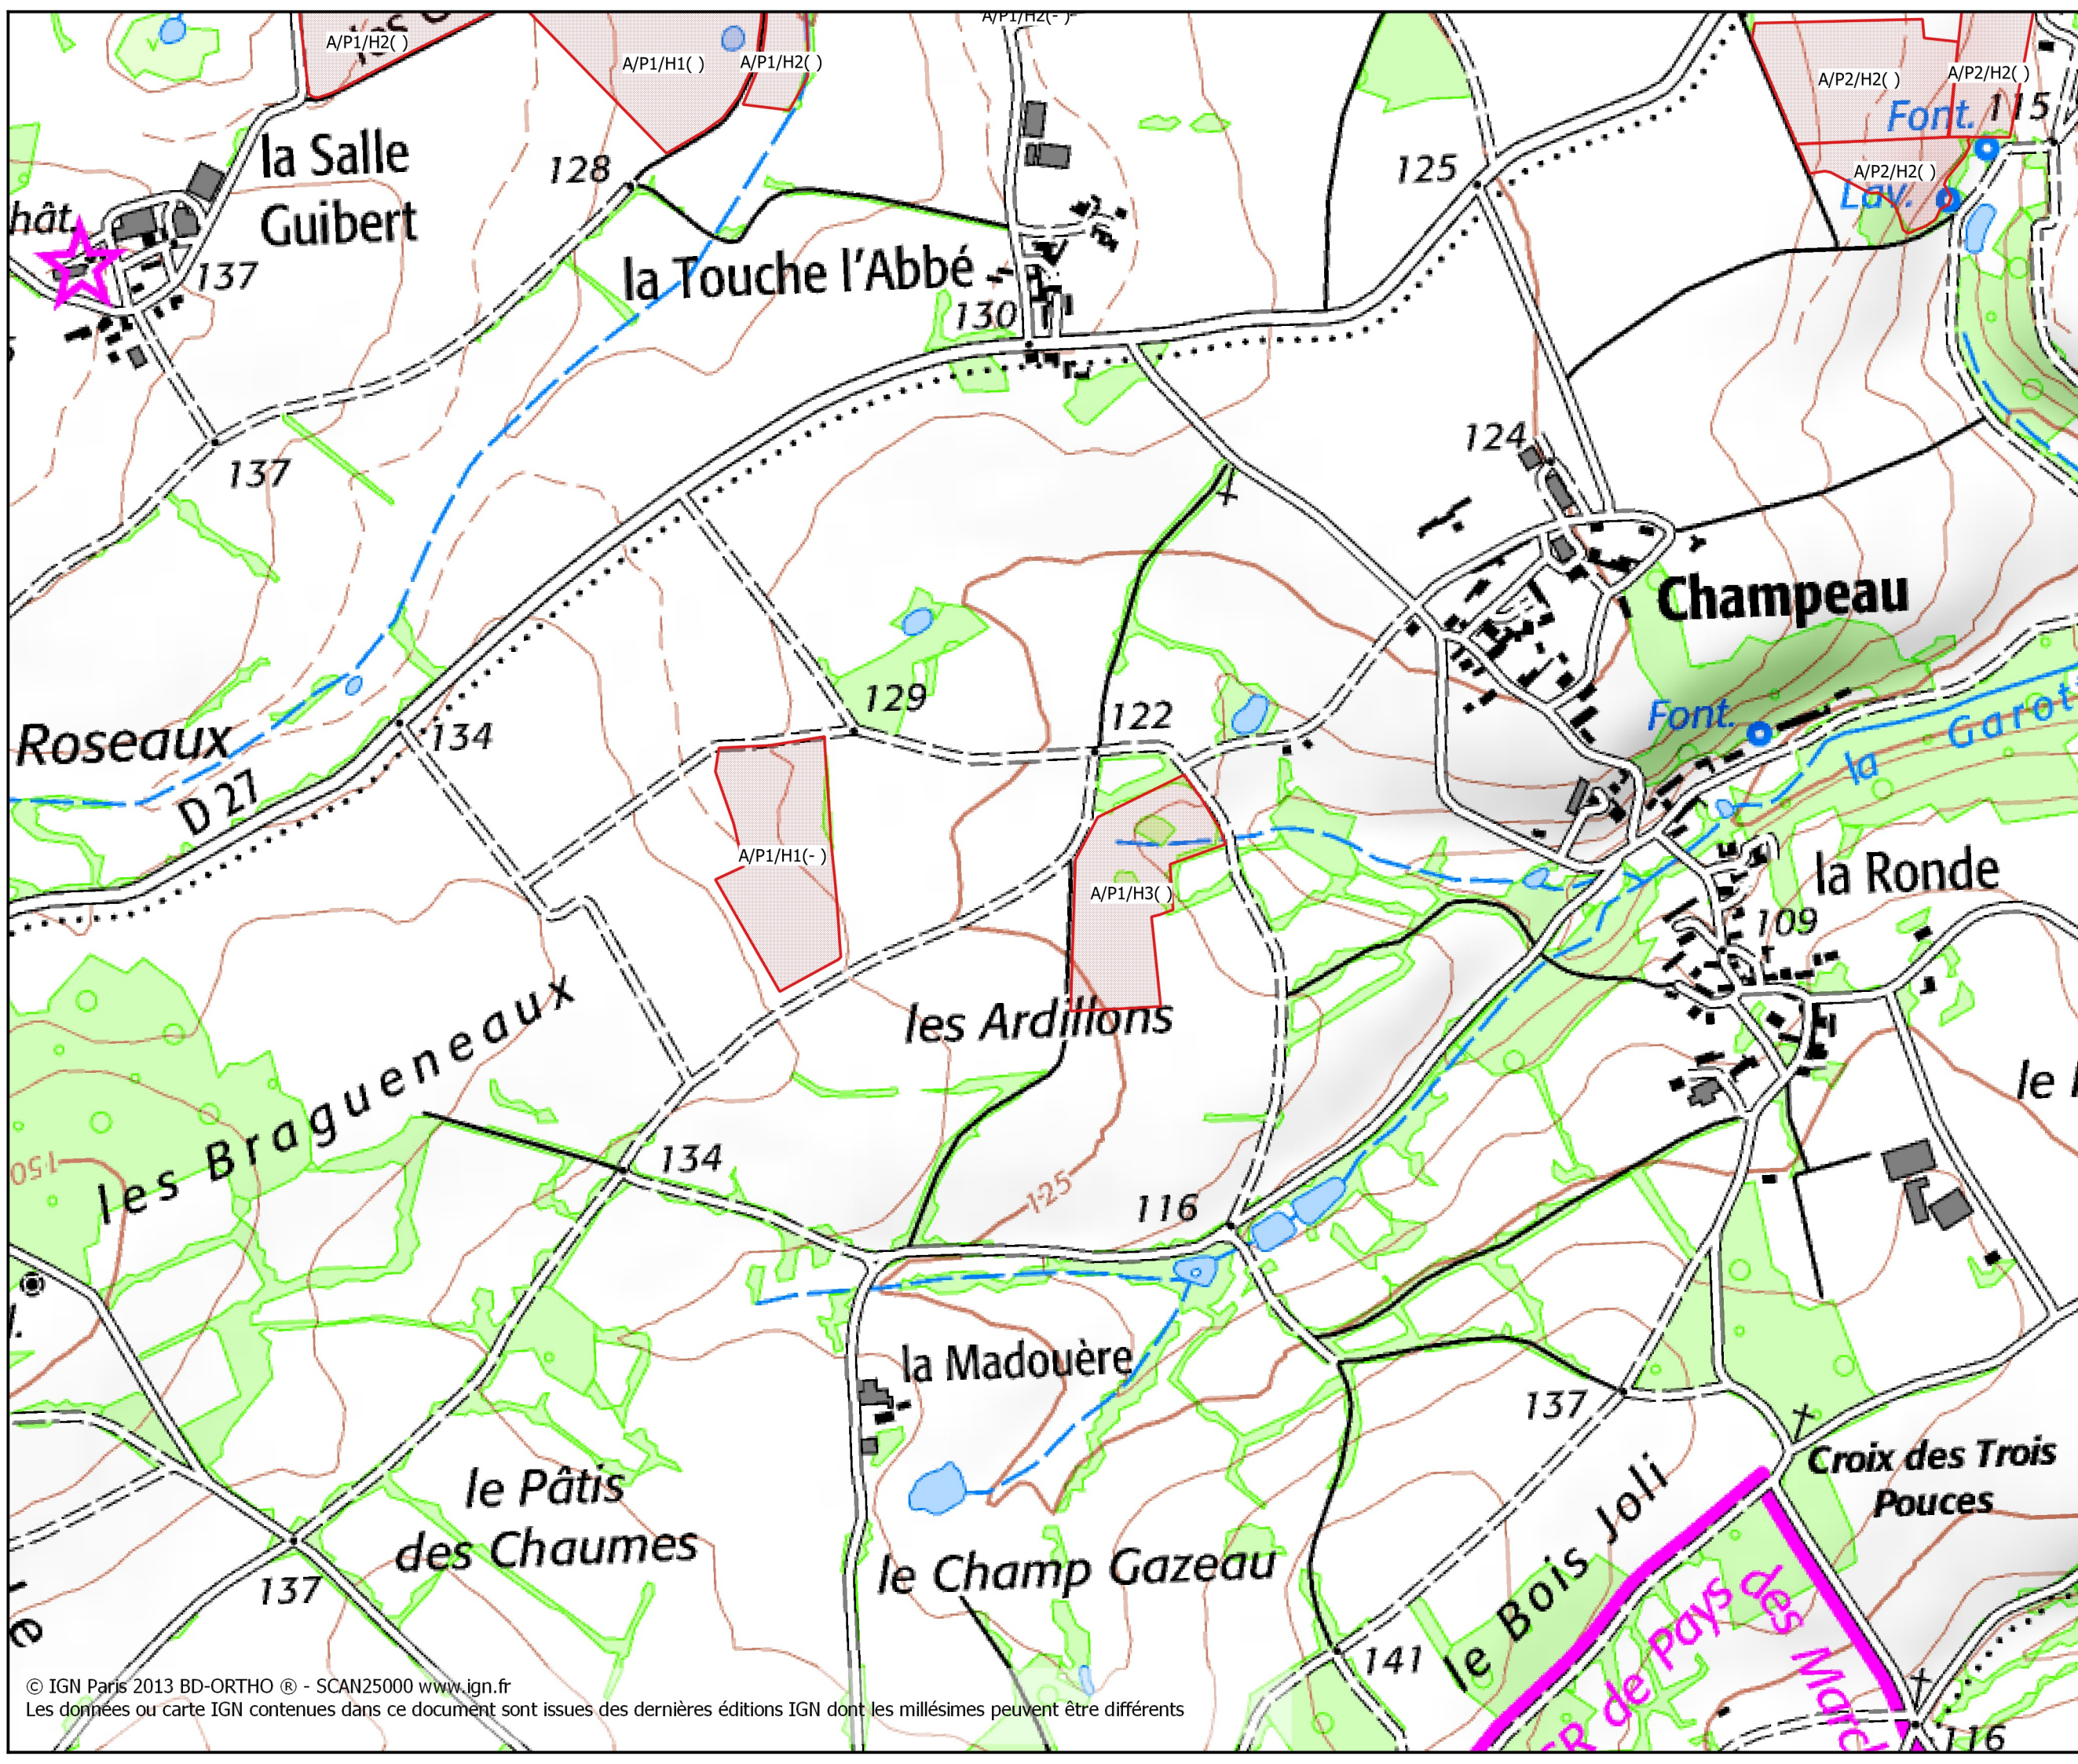

Carte risque érosif

Date : 18 / 7 / 2017 page : 3

GAEC LE
LIZON_T11820_17B144

Légende :

Zone_Erosif

- Modéré (191.20 ha)
- Modéré à fort (0 ha)
- fort (0 ha)

Emprise

0 50 100 m
1:10 000

Carte risque érosif

Date : 18 / 7 / 2017 page : 4

GAEC LE
LIZON_T11820_17B144

Légende :

Zone_Erosif

- Modéré (191.20 ha)
- Modéré à fort (0 ha)
- fort (0 ha)

Emprise

Carte risque érosif

Date : 18 / 7 / 2017 page : 5

GAEC LE
LIZON_T11820_17B144

Légende :

- Zone_Erosif
- Modéré (191.20 ha)
 - Modéré à fort (0 ha)
 - fort (0 ha)

Emprise

Carte risque érosif

Date : 18 / 7 / 2017 page : 6

GAEC LE
LIZON_T11820_17B144

Légende :

Zone_Erosif

- Modéré (191.20 ha)
- Modéré à fort (0 ha)
- fort (0 ha)

Emprise

0 50 100 m 1:10 000