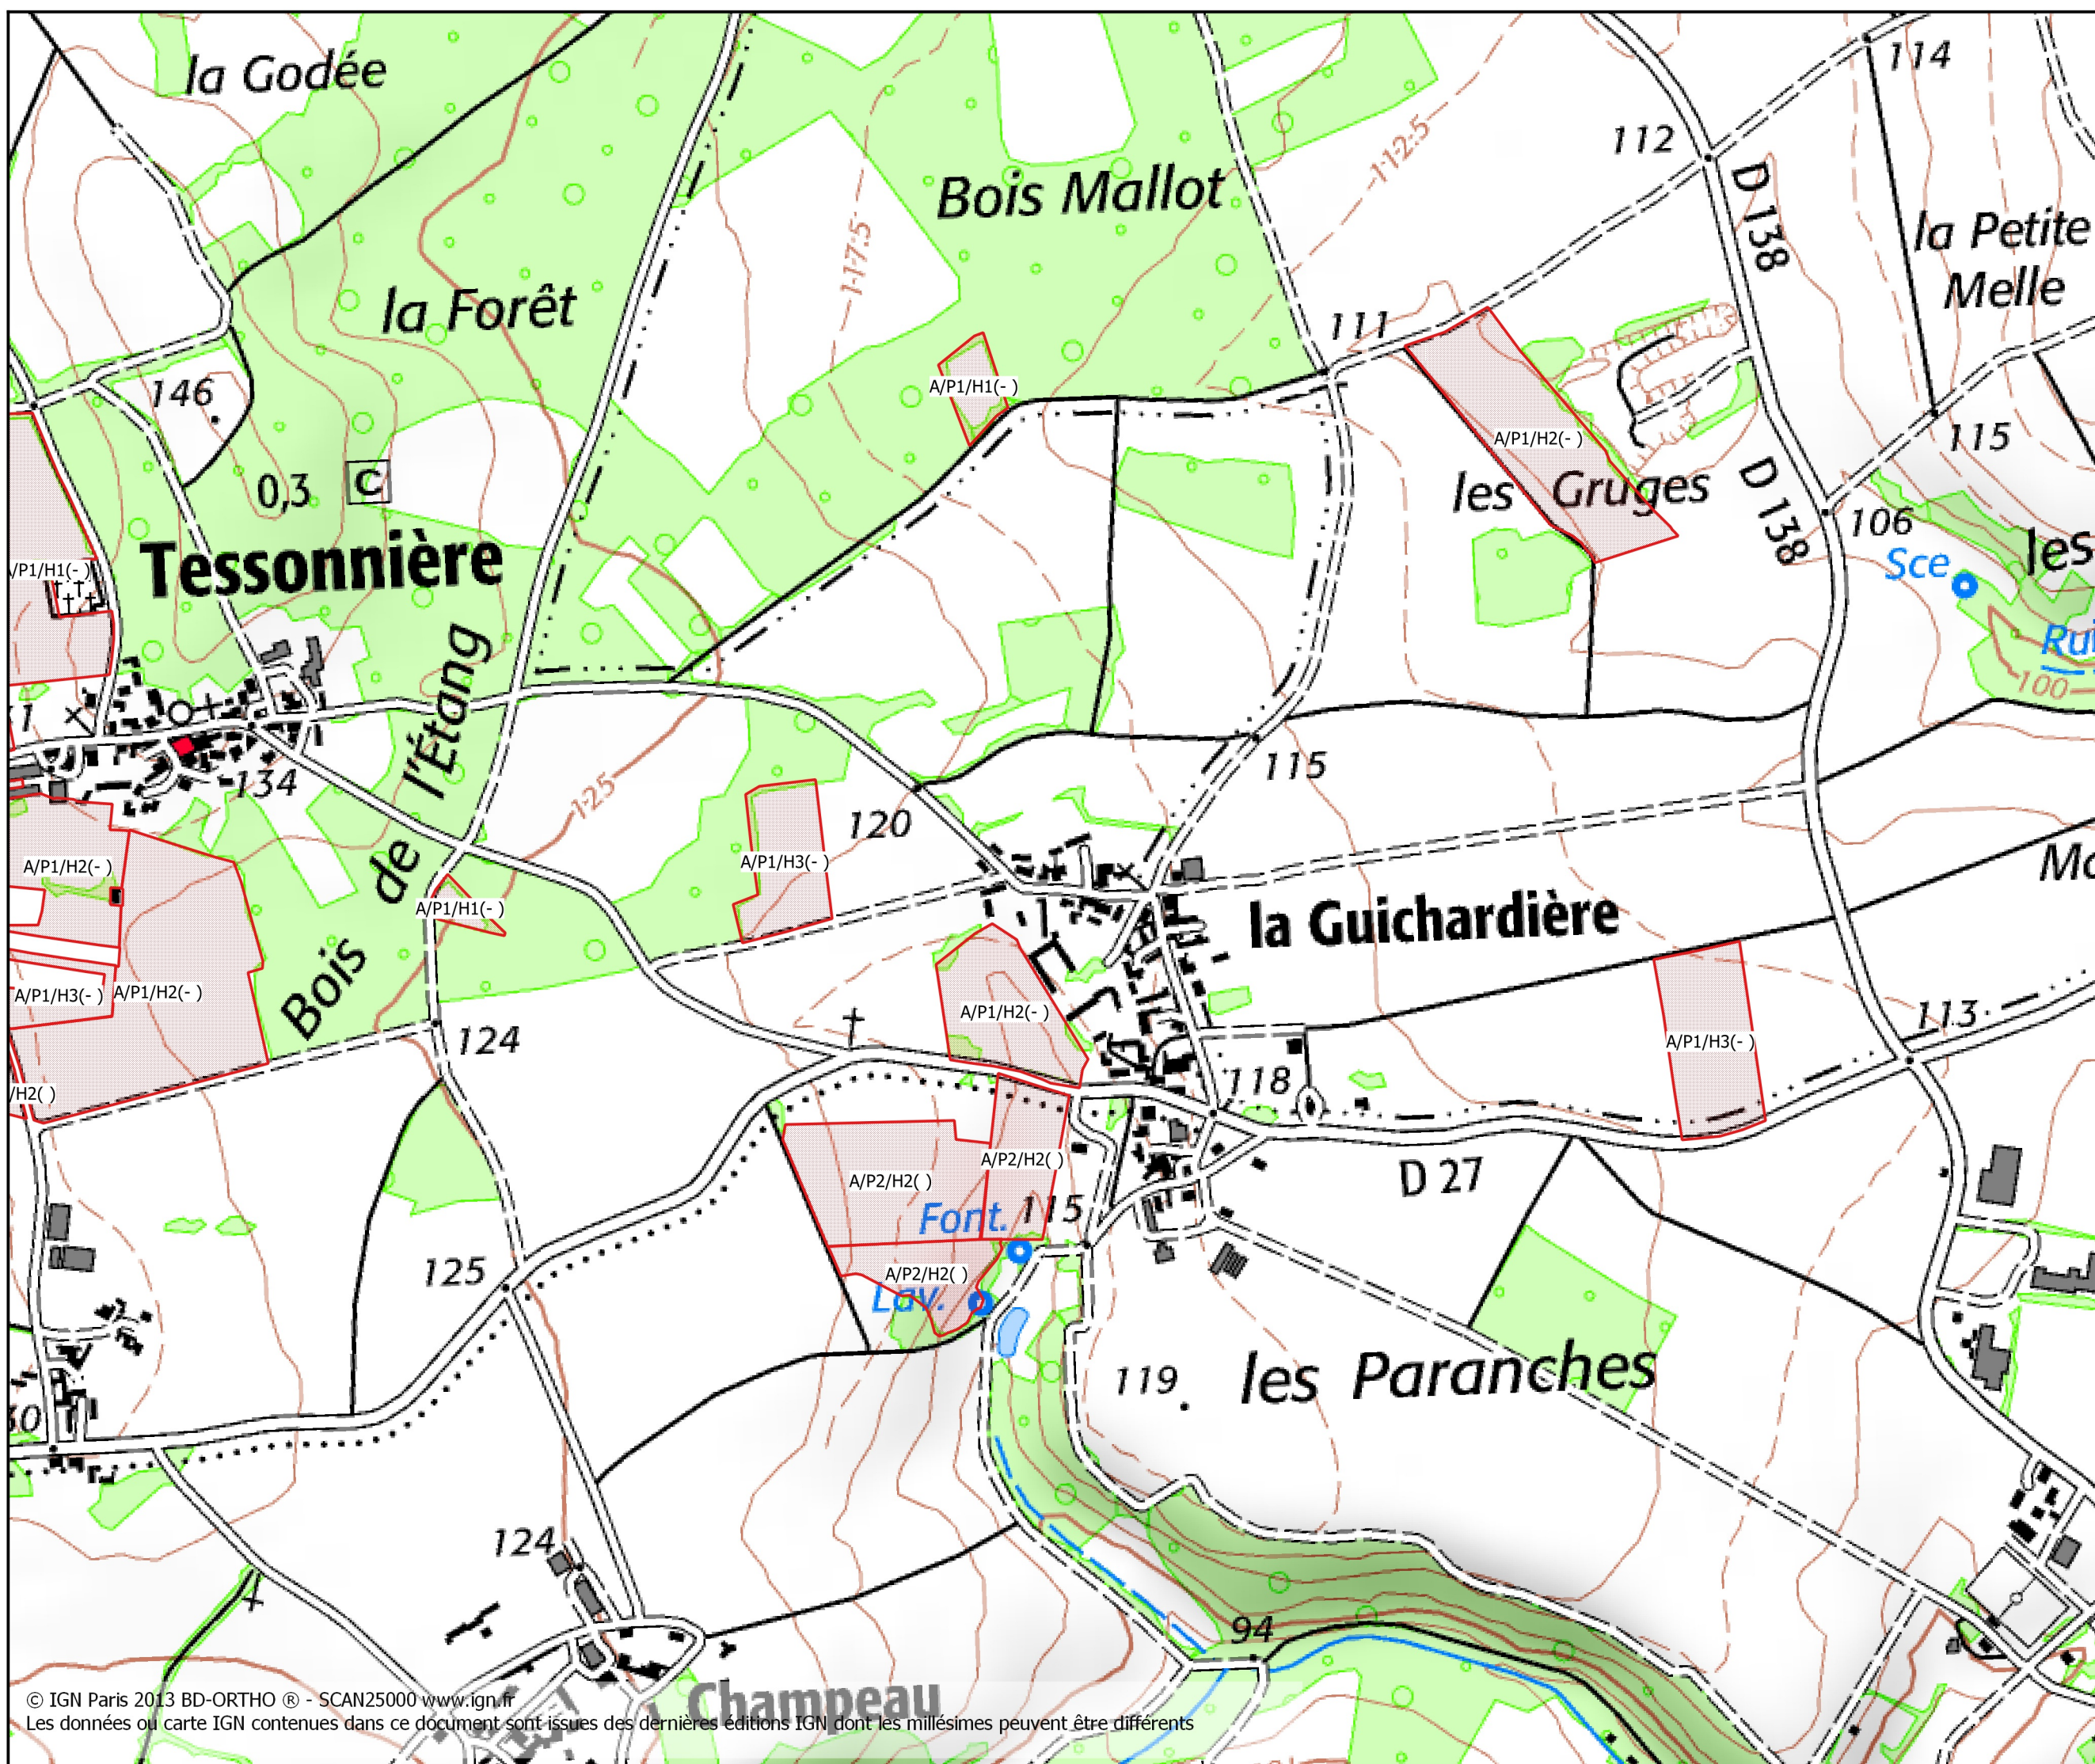

Carte risque érosif

Date : 18 / 7 / 2017 page : 3

GAEC LE
LIZON_T11820_17B144

Légende :

Zone_Erosif

- Modéré (191.20 ha)
- Modéré à fort (0 ha)
- fort (0 ha)

Emprise

0 50 100 m
1:10 000

Carte risque érosif

Date : 18 / 7 / 2017 page : 4

GAEC LE
LIZON_T11820_17B144

Légende :

Zone_Erosif

- Modéré (191.20 ha)
- Modéré à fort (0 ha)
- fort (0 ha)

Emprise

Carte risque érosif

Date : 18 / 7 / 2017 page : 5

GAEC LE
LIZON_T11820_17B144

Légende :

- Zone_Erosif
- Modéré (191.20 ha)
 - Modéré à fort (0 ha)
 - fort (0 ha)

Emprise

Carte risque érosif

Date : 18 / 7 / 2017 page : 6

GAEC LE
LIZON_T11820_17B144

Légende :

Zone_Erosif

- Modéré (191.20 ha)
- Modéré à fort (0 ha)
- fort (0 ha)

Emprise

0 50 100 m 1:10 000